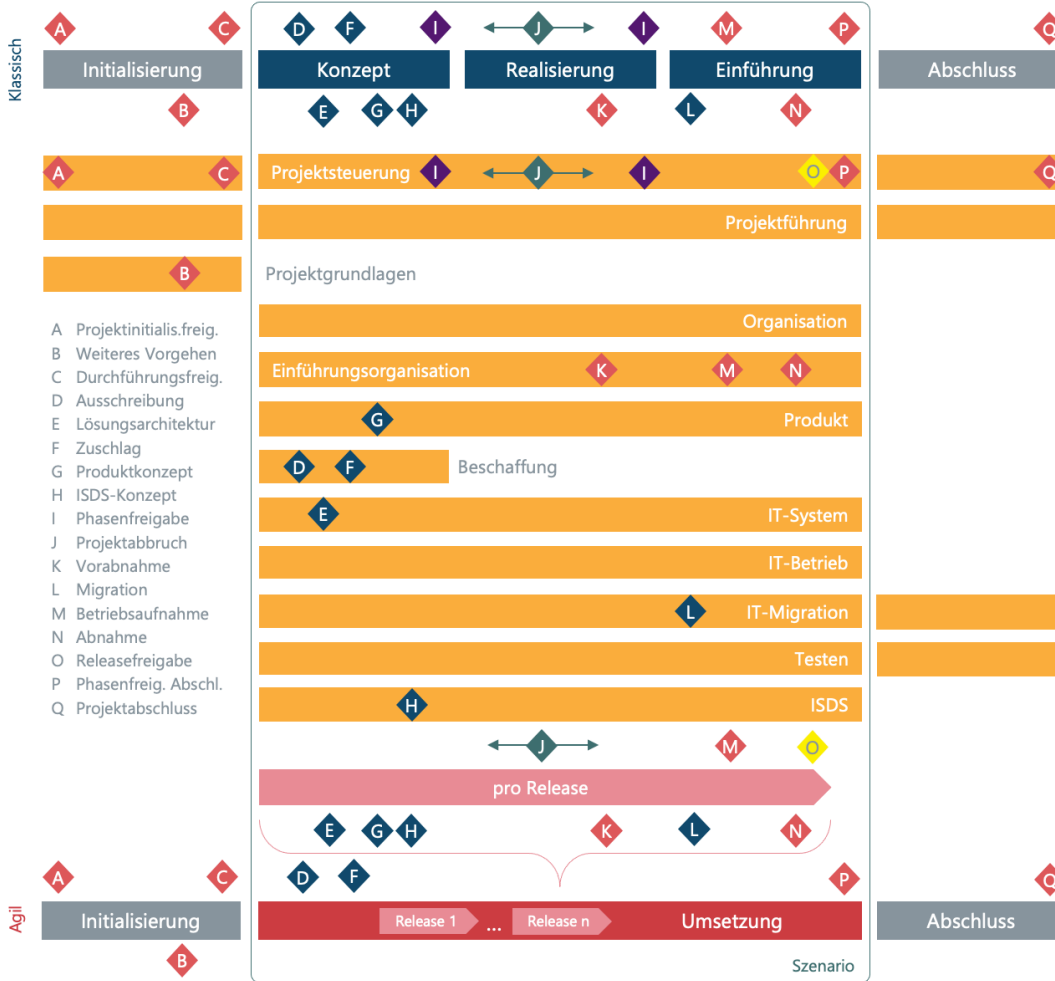

Methodenübersicht HERMES 2022

Module mit Phasen & Meilensteine

Szenarien

Projektorganisation

Partner

Hierarchie Ebene	Rolle	Anwender	Ersteller	Betreiber
Steuerung	Auftraggeber	X		
	Projektausschuss	X	X	X
	Qualitäts- & Risikomanager	X		
Führung	Projektleiter	X		
	Teilprojektleiter	X		
	Projektunterstützung	X	X	
	Fachausschuss	X	X	X
Ausführung	Anwendervertreter	X		
	Betriebsverantwortlicher			X
	Business Analyst	X	X	
	Entwickler		X	
	Entwicklungsteam	X	X	X
	ISDS-Verantwortlicher	X		
	IT-Architekt	X	X	X
	Tester	X	X	X
Testverantwortlicher	X	X	X	

Programmorganisation

Lebenszyklen

Projekt- vs. Entwicklungsmtg.